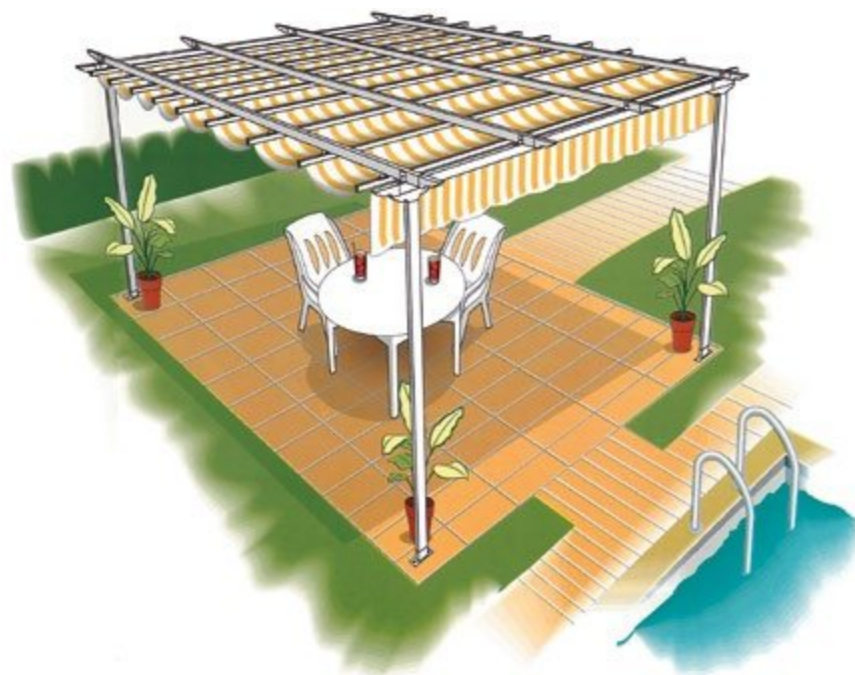

This system can only be mounted with profiles 80x40 and guides 80x40x2.

Every maximum length is allowed by increasing pieces and profiles as necessary.

Maximum projection recommended: 5 m. (Guide 80x40).

This type of awning could be motorized.

Profiles made of Extruded Aluminium Profiles (UNE L-337).

Accessories made of Aluminium.

Système applicable dans le montage de stores de grandes dimensions et auquel nous voulons donner en plus une touche d'élegance et de beauté.

Ce système peut seulement être monté avec un profil de 80x40 et des glissières de 80x40x2.

Comme le modèle structure 80x40, nous pourrions arriver à la ligne que nous souhaitons, en augmentant les pièces et les profils nécessaires.

Avancée maximum recommandée : 5 m. (Glissière 80x40).

Ce modèle peut être motorisé.

Profils fabriqués en aluminium extrudé (UNE, L-337).

Accessoires fabriqués en aluminium.

System für die Montage von großen Markisen, denen wir außerdem einen Hauch von Eleganz und Schönheit geben wollen.

Dieses System kann nur mit 80x40 Profil und 80x40x2 Führungen montiert werden.

Wir können wir das Strukturmodell 80x40 die Linie erreichen, die wir wünschen, indem wir die nötigen Teile und Profile aufstocken.

Empfohlenes maximales Ausfahren: 5 m. (Führung 80x40).

Dieses Modell kann motorisiert werden.

Profile hergestellt mit extrudiertem Aluminium (UNE, L-337).

Zubehör hergestellt aus Aluminium.

Ref.: 110300__

Ref.: 110400__

Ref.: 110200__

Ref.: 1305__

Ref.: 1300__

Ref.: 1310__

Ref.: 106100__

Ref.: 106400__

Ref.: 106500__

Ref.: 106900__

Ref.: 106199__

Ref.: 106600__

Ref.: 106300__

Ref.: 109300__

Ref.: 109400__